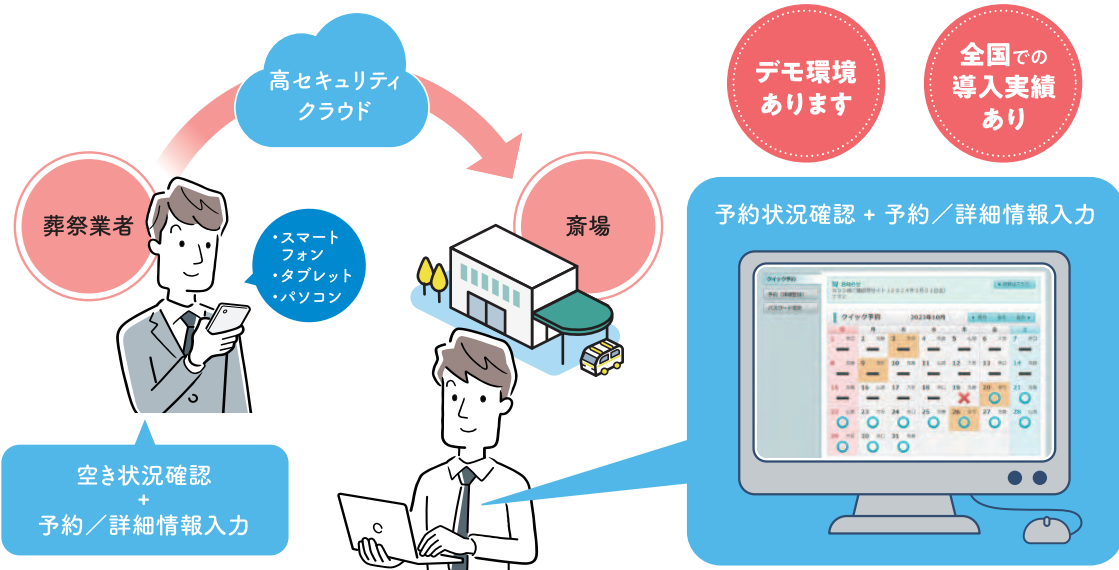

業務のDX化を推進しませんか

斎場予約をもっと
簡単・便利・お値打ちに

どこからでも
予約可能

短納期

クラウド型 斎場予約 サービス

低価格

24時間365日
予約可能

RESERVATION SERVICE

高セキュリティ

スマートフォンやタブレットからいつでもどこでもアクセスできるため、
火葬炉、待合室、霊安室などの予約と確認が容易になりました。
詳細情報の直接入力も可能なため、業務の負担が大幅に軽減されます。

スマートフォン
から

タブレットから

パソコンから

●初期費用 **25万円**~^{※1}
(税抜)

●月額費用 **6万円**~
(税抜)

詳しくは裏面を
ご覧ください

※1:インターネット接続に必要な回線費用・パソコン等の端末費用は含まれません。

システム概要

主な機能

安心のサポート体制

※イメージ

＼ ご検討～ご契約まで ＼

サービス紹介・ご提案のほか、ご希望に応じてデモ環境をお貸しします。

＼ ご契約～導入開始まで ＼