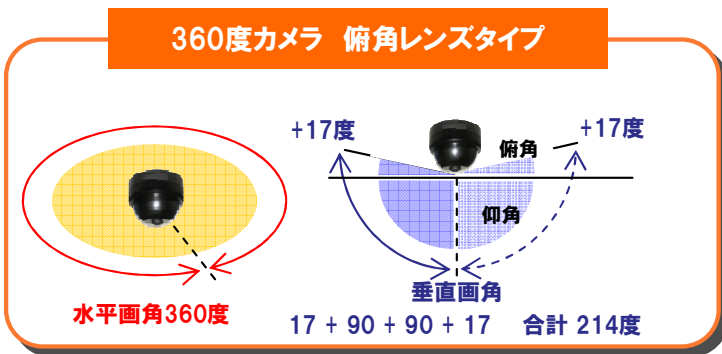

# 360度カメラ (俯角レンズタイプ)

ND-NM33D-M

オープン価格

俯角レンズにより  
更に広範囲の  
撮影が可能

歪みの補正を  
改善

最低被写体  
照度を改善

死角なしの  
モニタリング

様々な  
画像展開

## 360度カメラは 全方位死角のないカメラです

more info

- ・ 1台のカメラで全方位死角のない映像をモニタリング
- ・ 既存の監視システムに組み込み可能
- ・ 駐車場・エレベータホール・会議室の全体把握
- ・ 出入口など顔をはっきり見たい場所では箱型カメラを使用

**360度カメラ** (Parking lot view)

**箱型カメラ** (Entrance view)

**360度カメラ** (Office hallway view)

### 360度カメラ(俯角レンズタイプ) ND-NM33D-M

- 【サイズ】 122.5mm × 122.5mm × 93.7mm
- 【質量】 400g
- 【電源】 DC5V 500mA
- 【レンズ】 被写体距離 10mm～無限遠 画角 214° +360°
- 【イメージセンサー】 有効画素数 H:2048 × V:1536 約315万画素  
使用画素数 約170万画素
- 【最低被写体照度】 5ルクス
- 【アナログ映像出力】 NTSC方式/VBS 1Vp-p/75Ω/BNC接続
- 【設定用インターフェース】 USB 1.1