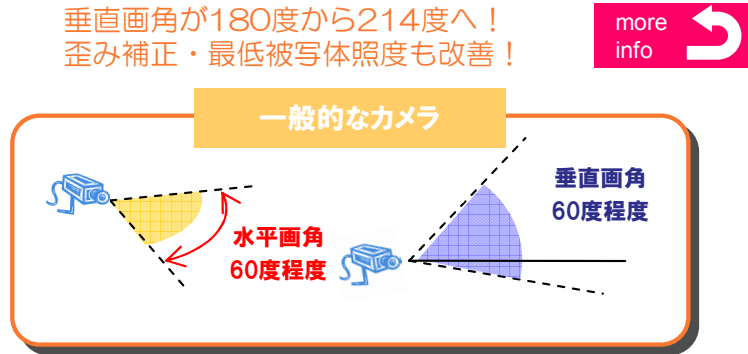

360度カメラは 全方位死角のないカメラです

more info

- ・ 1台のカメラで全方位死角のない映像をモニタリング
- ・ 既存の監視システムに組み込み可能
- ・ 駐車場・エレベータホール・会議室の全体把握
- ・ 出入口など顔をはっきり見たい場所では箱型カメラを使用

360度カメラ (Parking lot view)

箱型カメラ (Entrance view)

360度カメラ (Office hallway view)

360度カメラ (Meeting room view)

360度カメラ (Reception room view)